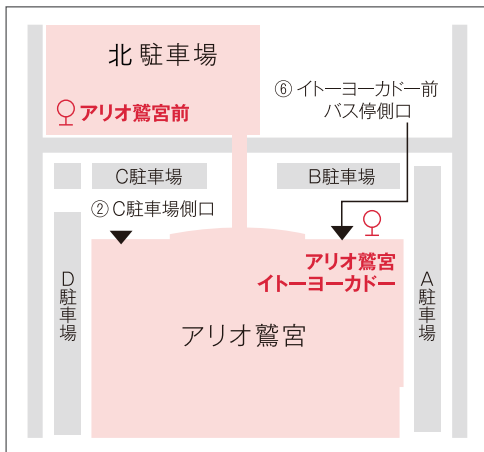

ACCESS

交通アクセス

アリオ鷺宮/バスMAP

バスでお越しのお客様

●久喜駅西口発

※無印…アリオ鷺宮前経由 □…アリオ鷺宮イトヨーカドー行き

平日	
6時	07 35 56 15時 07 26 37 57
7時	23 48 59 16時 22 28 50
8時	13 27 43 55 17時 04 18 39 50
9時	23 28 44 56 18時 01 25 30 55 59
10時	10 24 31 41 19時 28 32 48 58
11時	01 09 25 39 53 20時 07 26 40 51
12時	04 21 32 49 21時 06 20 33 49
13時	00 17 28 40 51 22時 07 17 24 50
14時	08 19 36 47 57 23時 深15

土・日・祝日	
6時	19 15時 15 30 45
7時	08 41 57 16時 15 25 45
8時	10 30 40 50 17時 10 25 35 45 55
9時	15 35 50 18時 00 20 25 35 45
10時	10 24 45 19時 00 17 30 41
11時	00 13 20 35 50 55 20時 00 08 30
12時	15 40 45 21時 00 11 45
13時	15 30 40 55 22時 10 30
14時	10 15 25 35 45 23時 深10

●JR東鷺宮駅西口発

※アリオ鷺宮イトヨーカドー行き
(アリオ鷺宮前には止まりません)

8時	55
9時	20 45
10時	10 45
11時	10 35
12時	00 25
13時	40
14時	05 35
15時	05 35
16時	25 55
17時	25 55
18時	40
19時	05 30 55
20時	20 45

●アリオ鷺宮前発 ※久喜駅西口行き

平日	
5時	54 15時 23 43
6時	21 43 56 16時 05 49
7時	10 32 46 17時 22 44
8時	00 30 18時 16 38
9時	15 31 56 19時 17 42
10時	18 28 48 20時 25 52
11時	10 47 21時 16 36
12時	18 46 22時 10
13時	14 37 23時 00
14時	05 33 53